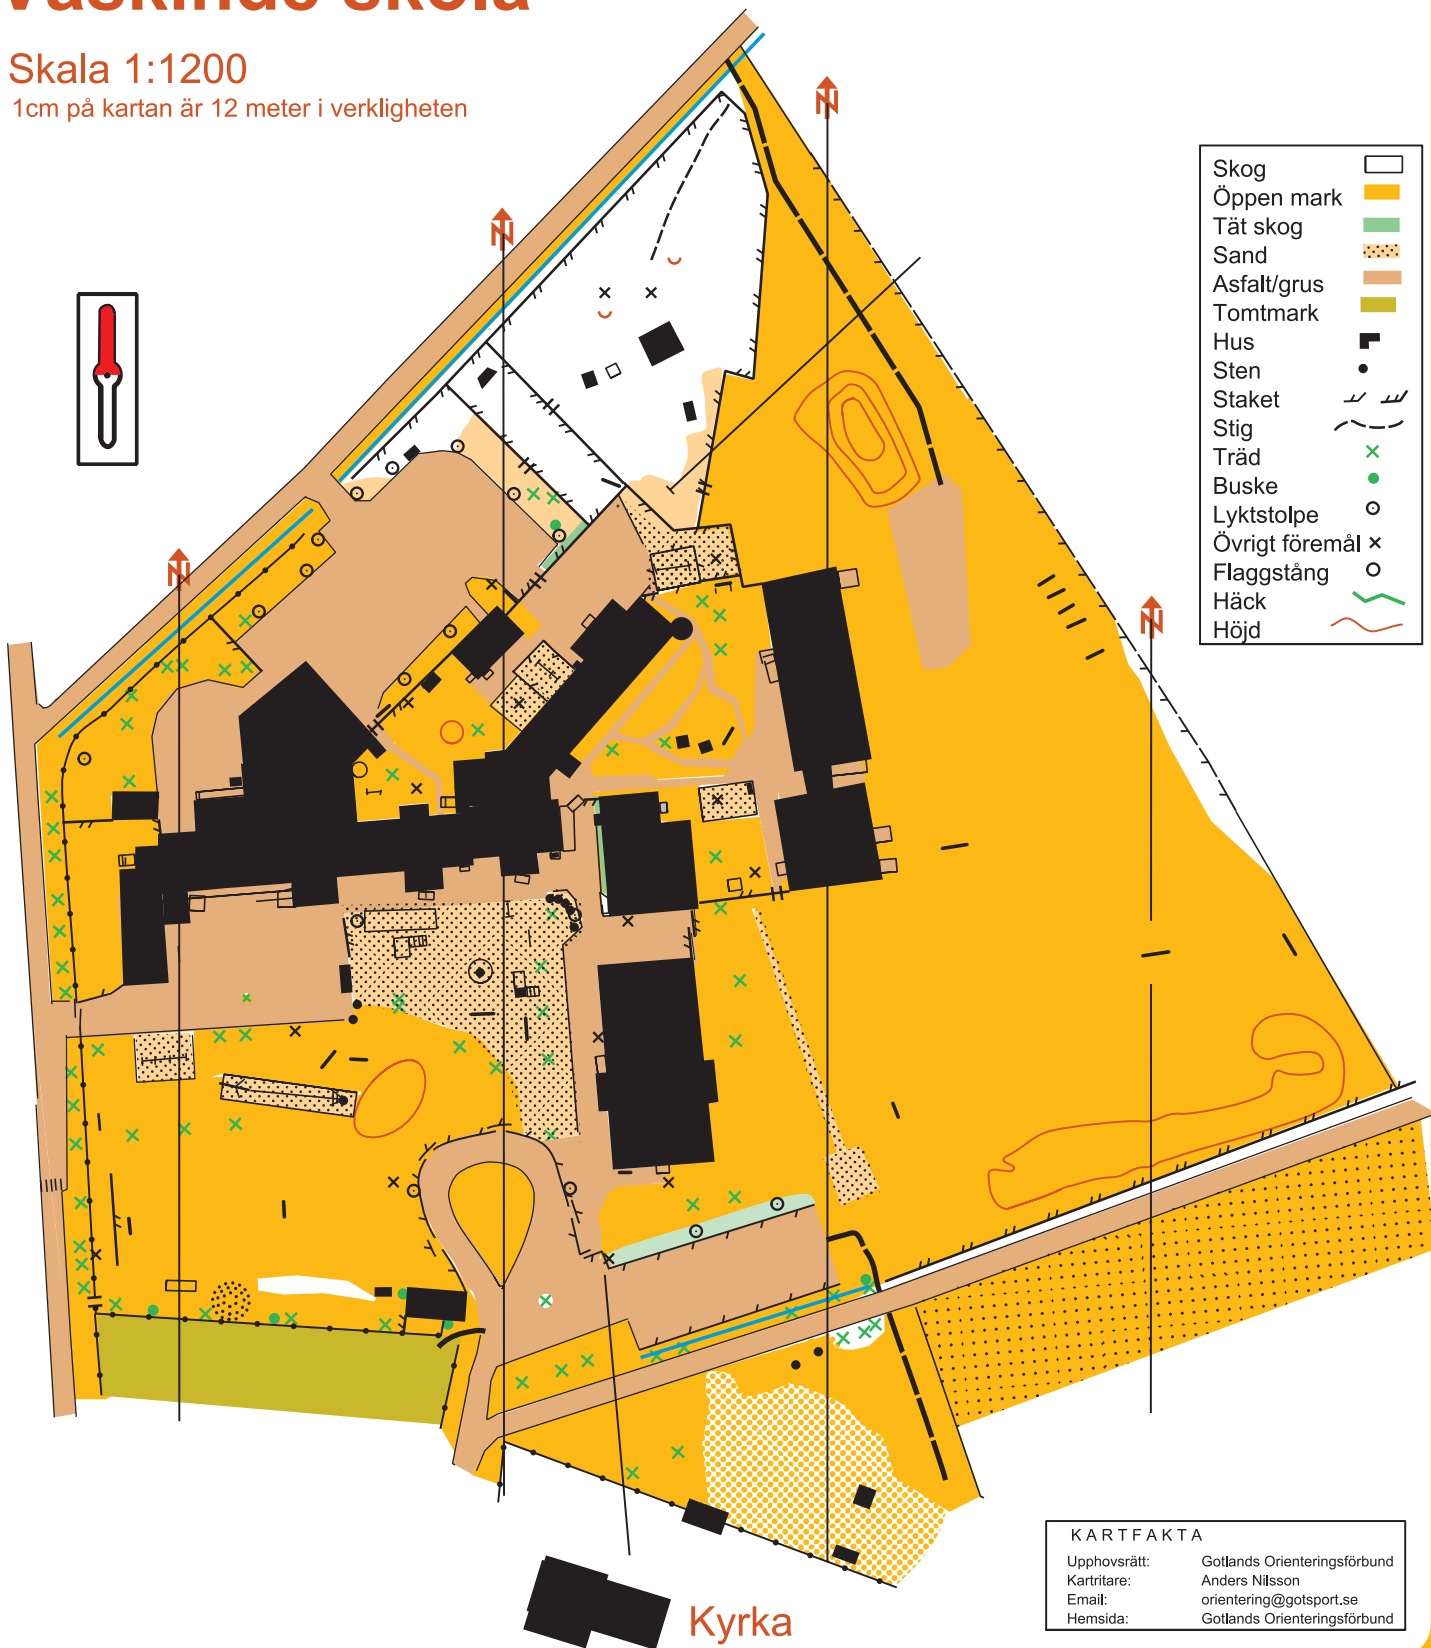

Väskeinde skola

Skala 1:1200

1cm på kartan är 12 meter i verkligheten

KARTFAKTA
Upphovsrätt: Gotlands Orienteringsförbund
Kartritare: Anders Nilsson
Email: orientering@gotsport.se
Hemsida: Gotlands Orienteringsförbund