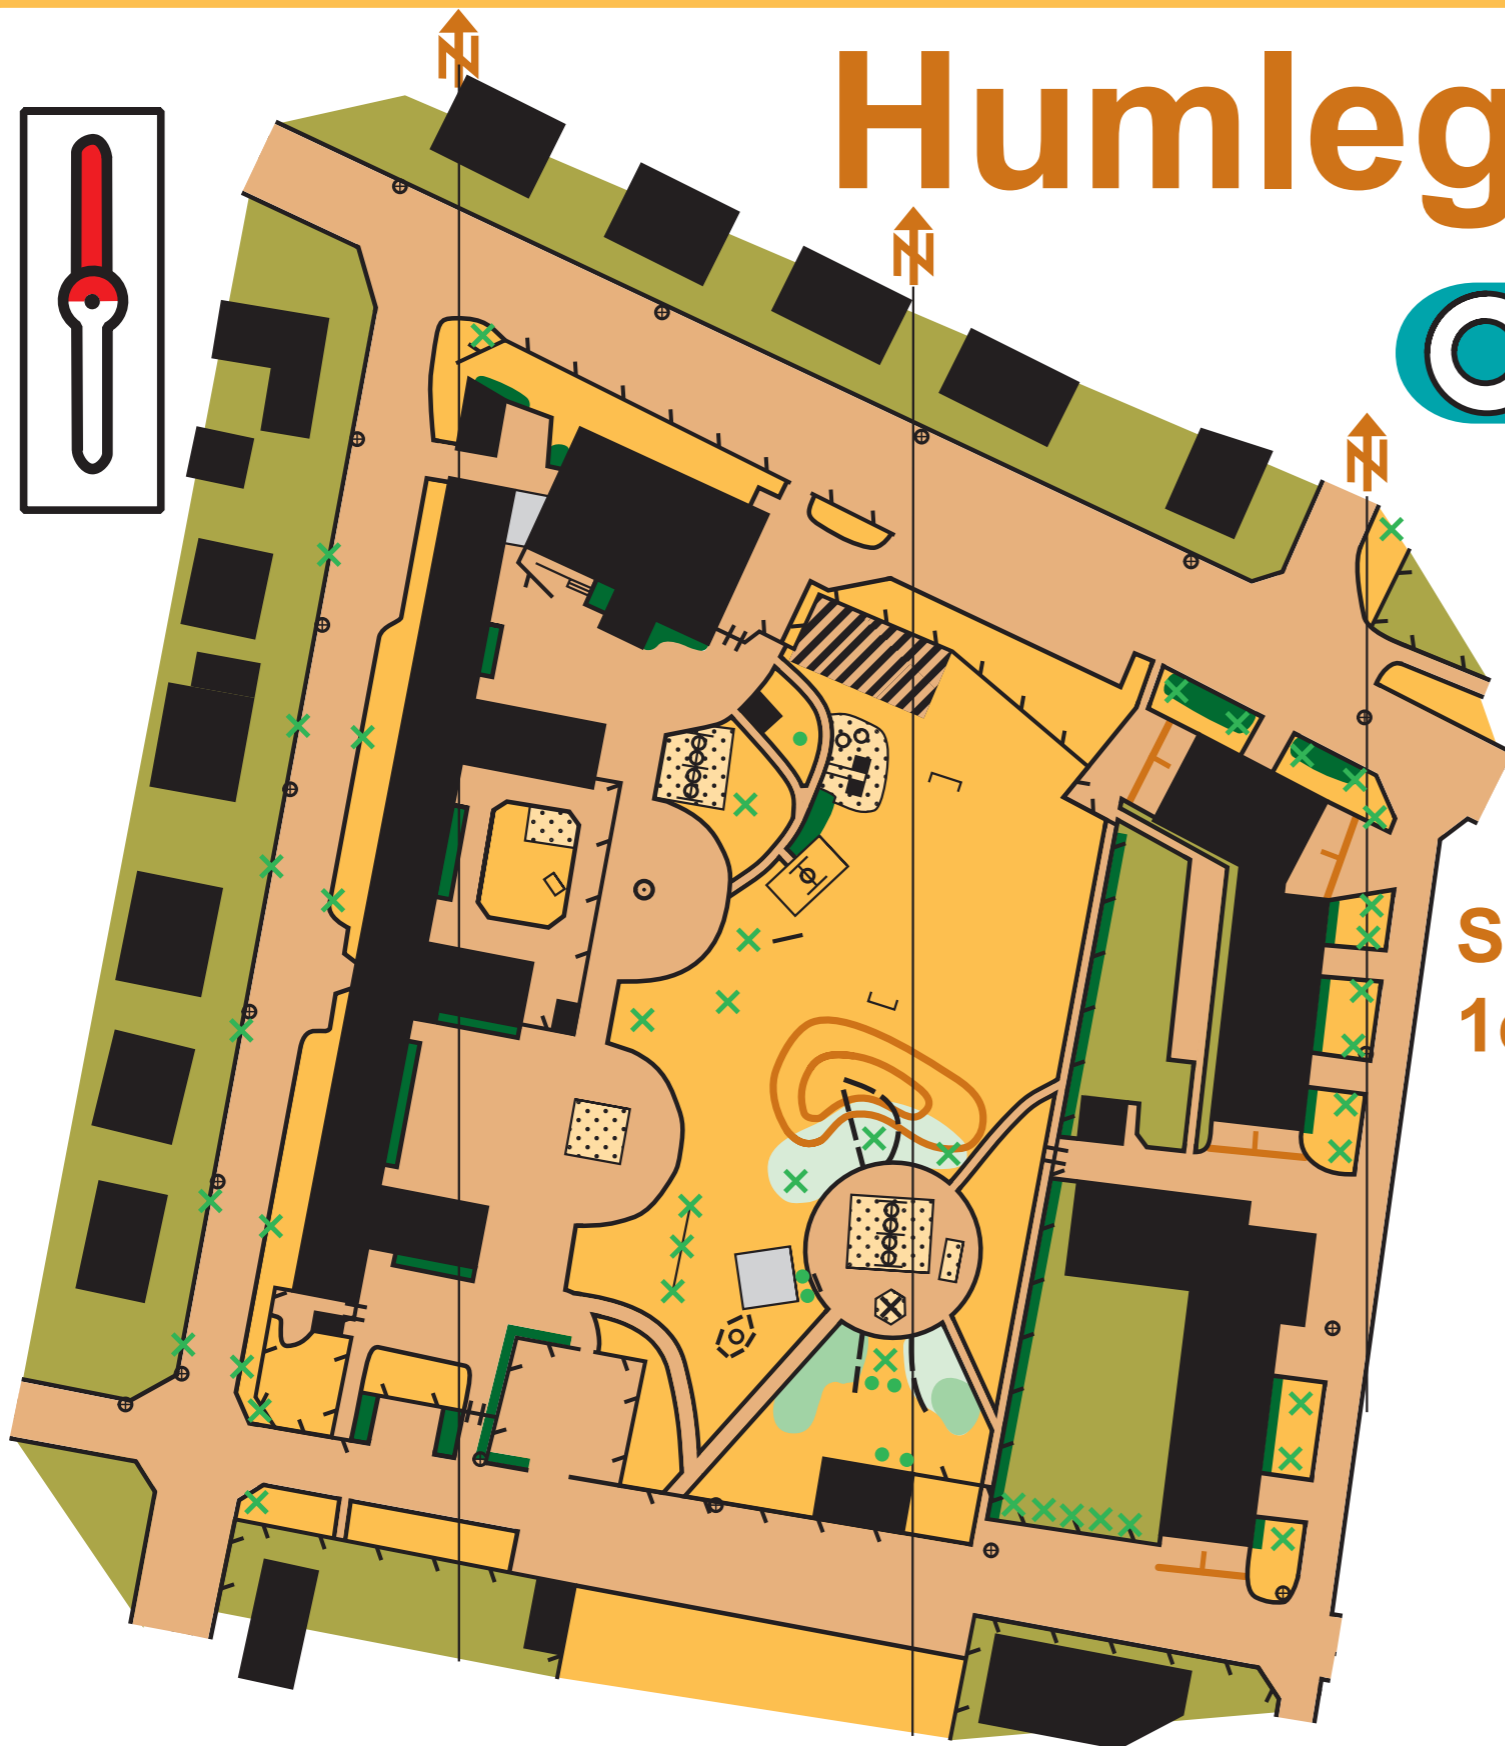

Humlegårdskolan

Skog	
Öppen mark	
Tät skog	
Sand	
Asfalt/grus	
Tomtmark	
Hus	
Sten	
Staket lågt	
Staket högt	
Stig	
Träd	
Övrigt föremål	
Flaggstång	
Häck	
Höjdkurva	

Skala: 1:1 300
1cm är 13m

open
orientering