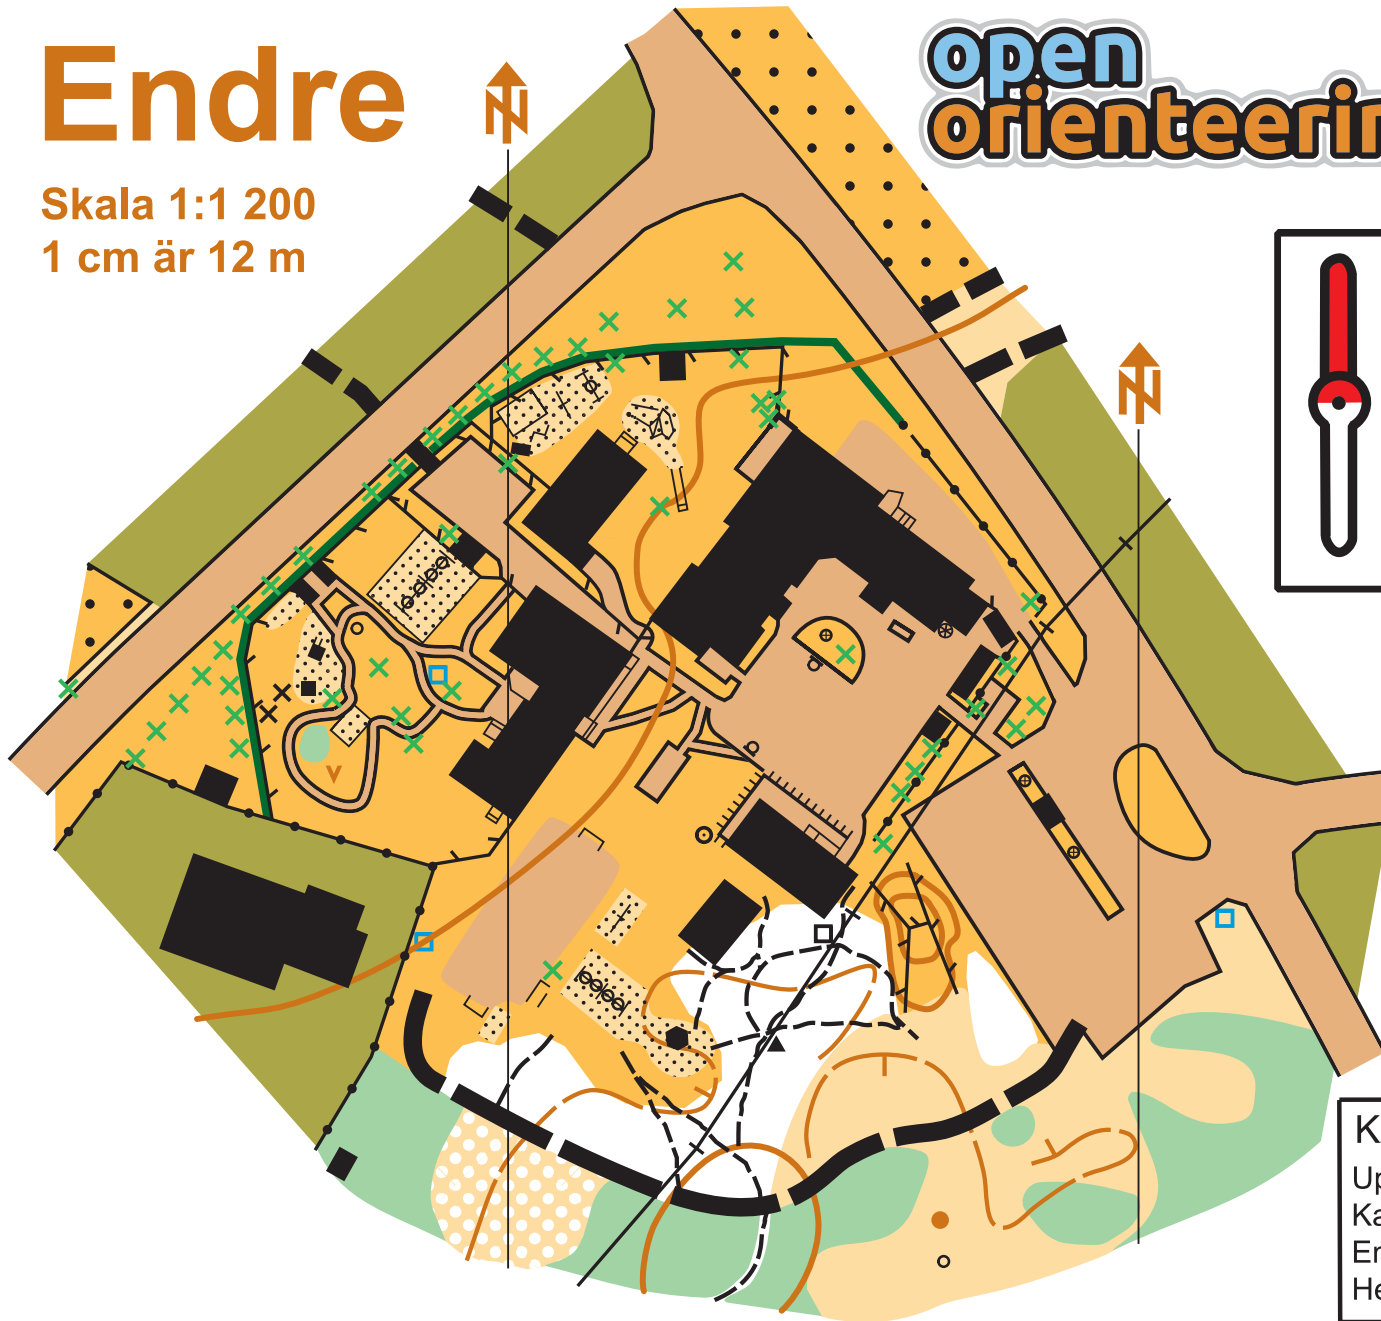

Endre

Skala 1:1 200
1 cm är 12 m

open orienteering

Skog	
Öppen mark	
Tät skog	
Sand	
Asfalt/grus	
Tomtmark	
Hus	
Sten	
Staket lågt	
Staket högt	
Stig	
Träd	
Övrigt föremål	
Flaggstång	
Häck	
Höjdkurva	

KARTFAKTA