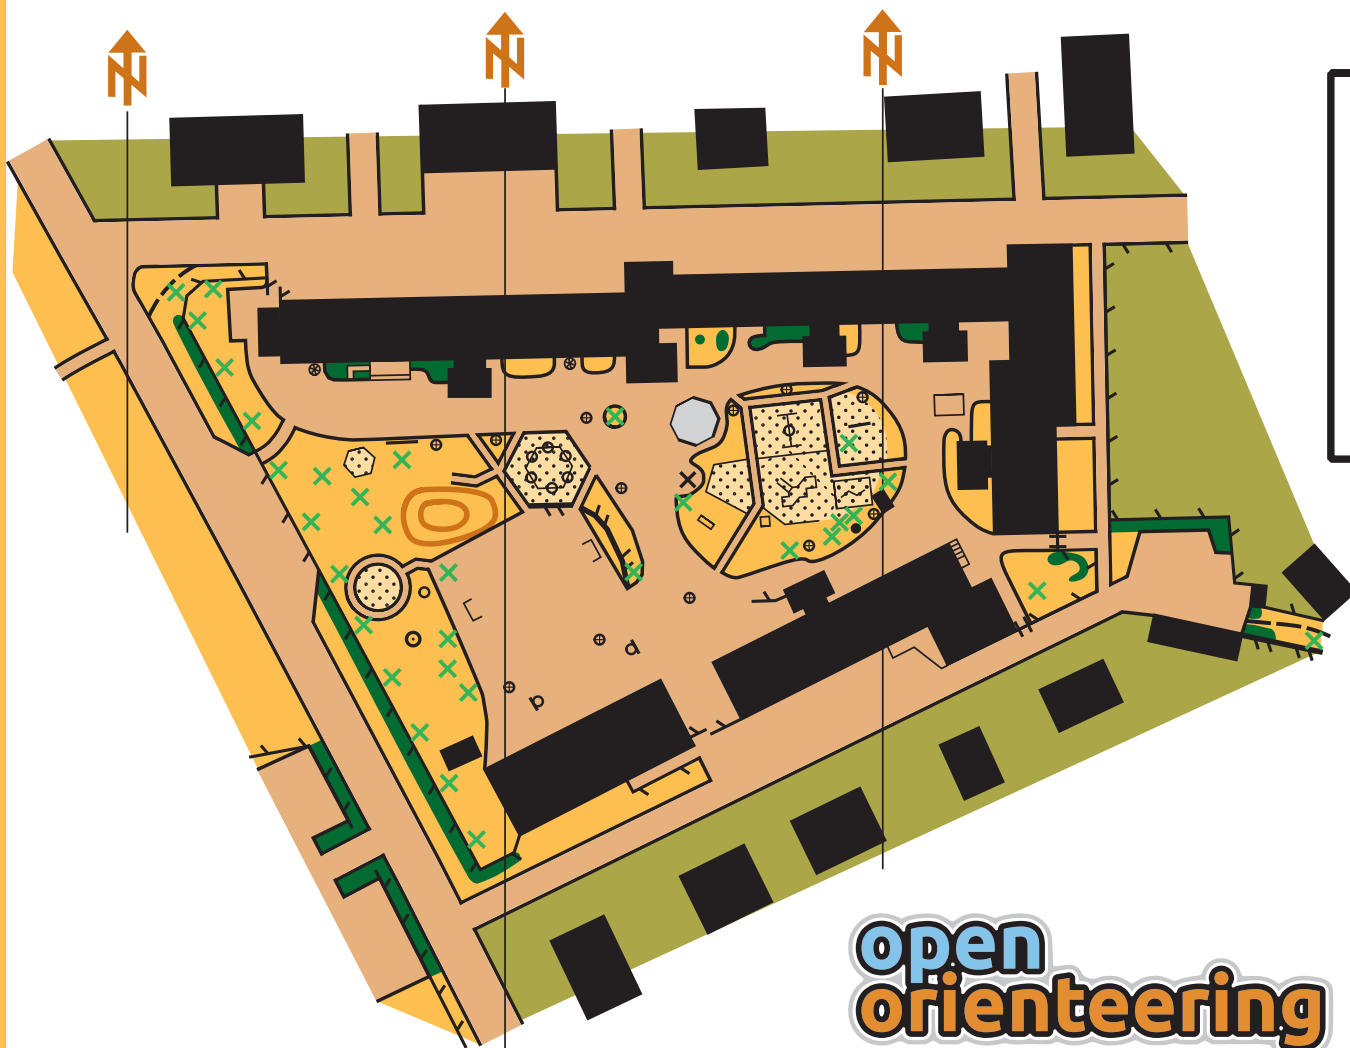

# Norrbacka

Skala: 1:1 300  
1cm är 13m

Skog	
Öppen mark	
Tät skog	
Sand	
Asfalt/grus	
Tomtmark	
Hus	
Sten	
Staket lågt	
Staket högt	
Stig	
Träd	
Övrigt föremål	
Flaggstång	
Häck	
Höjdkurva	