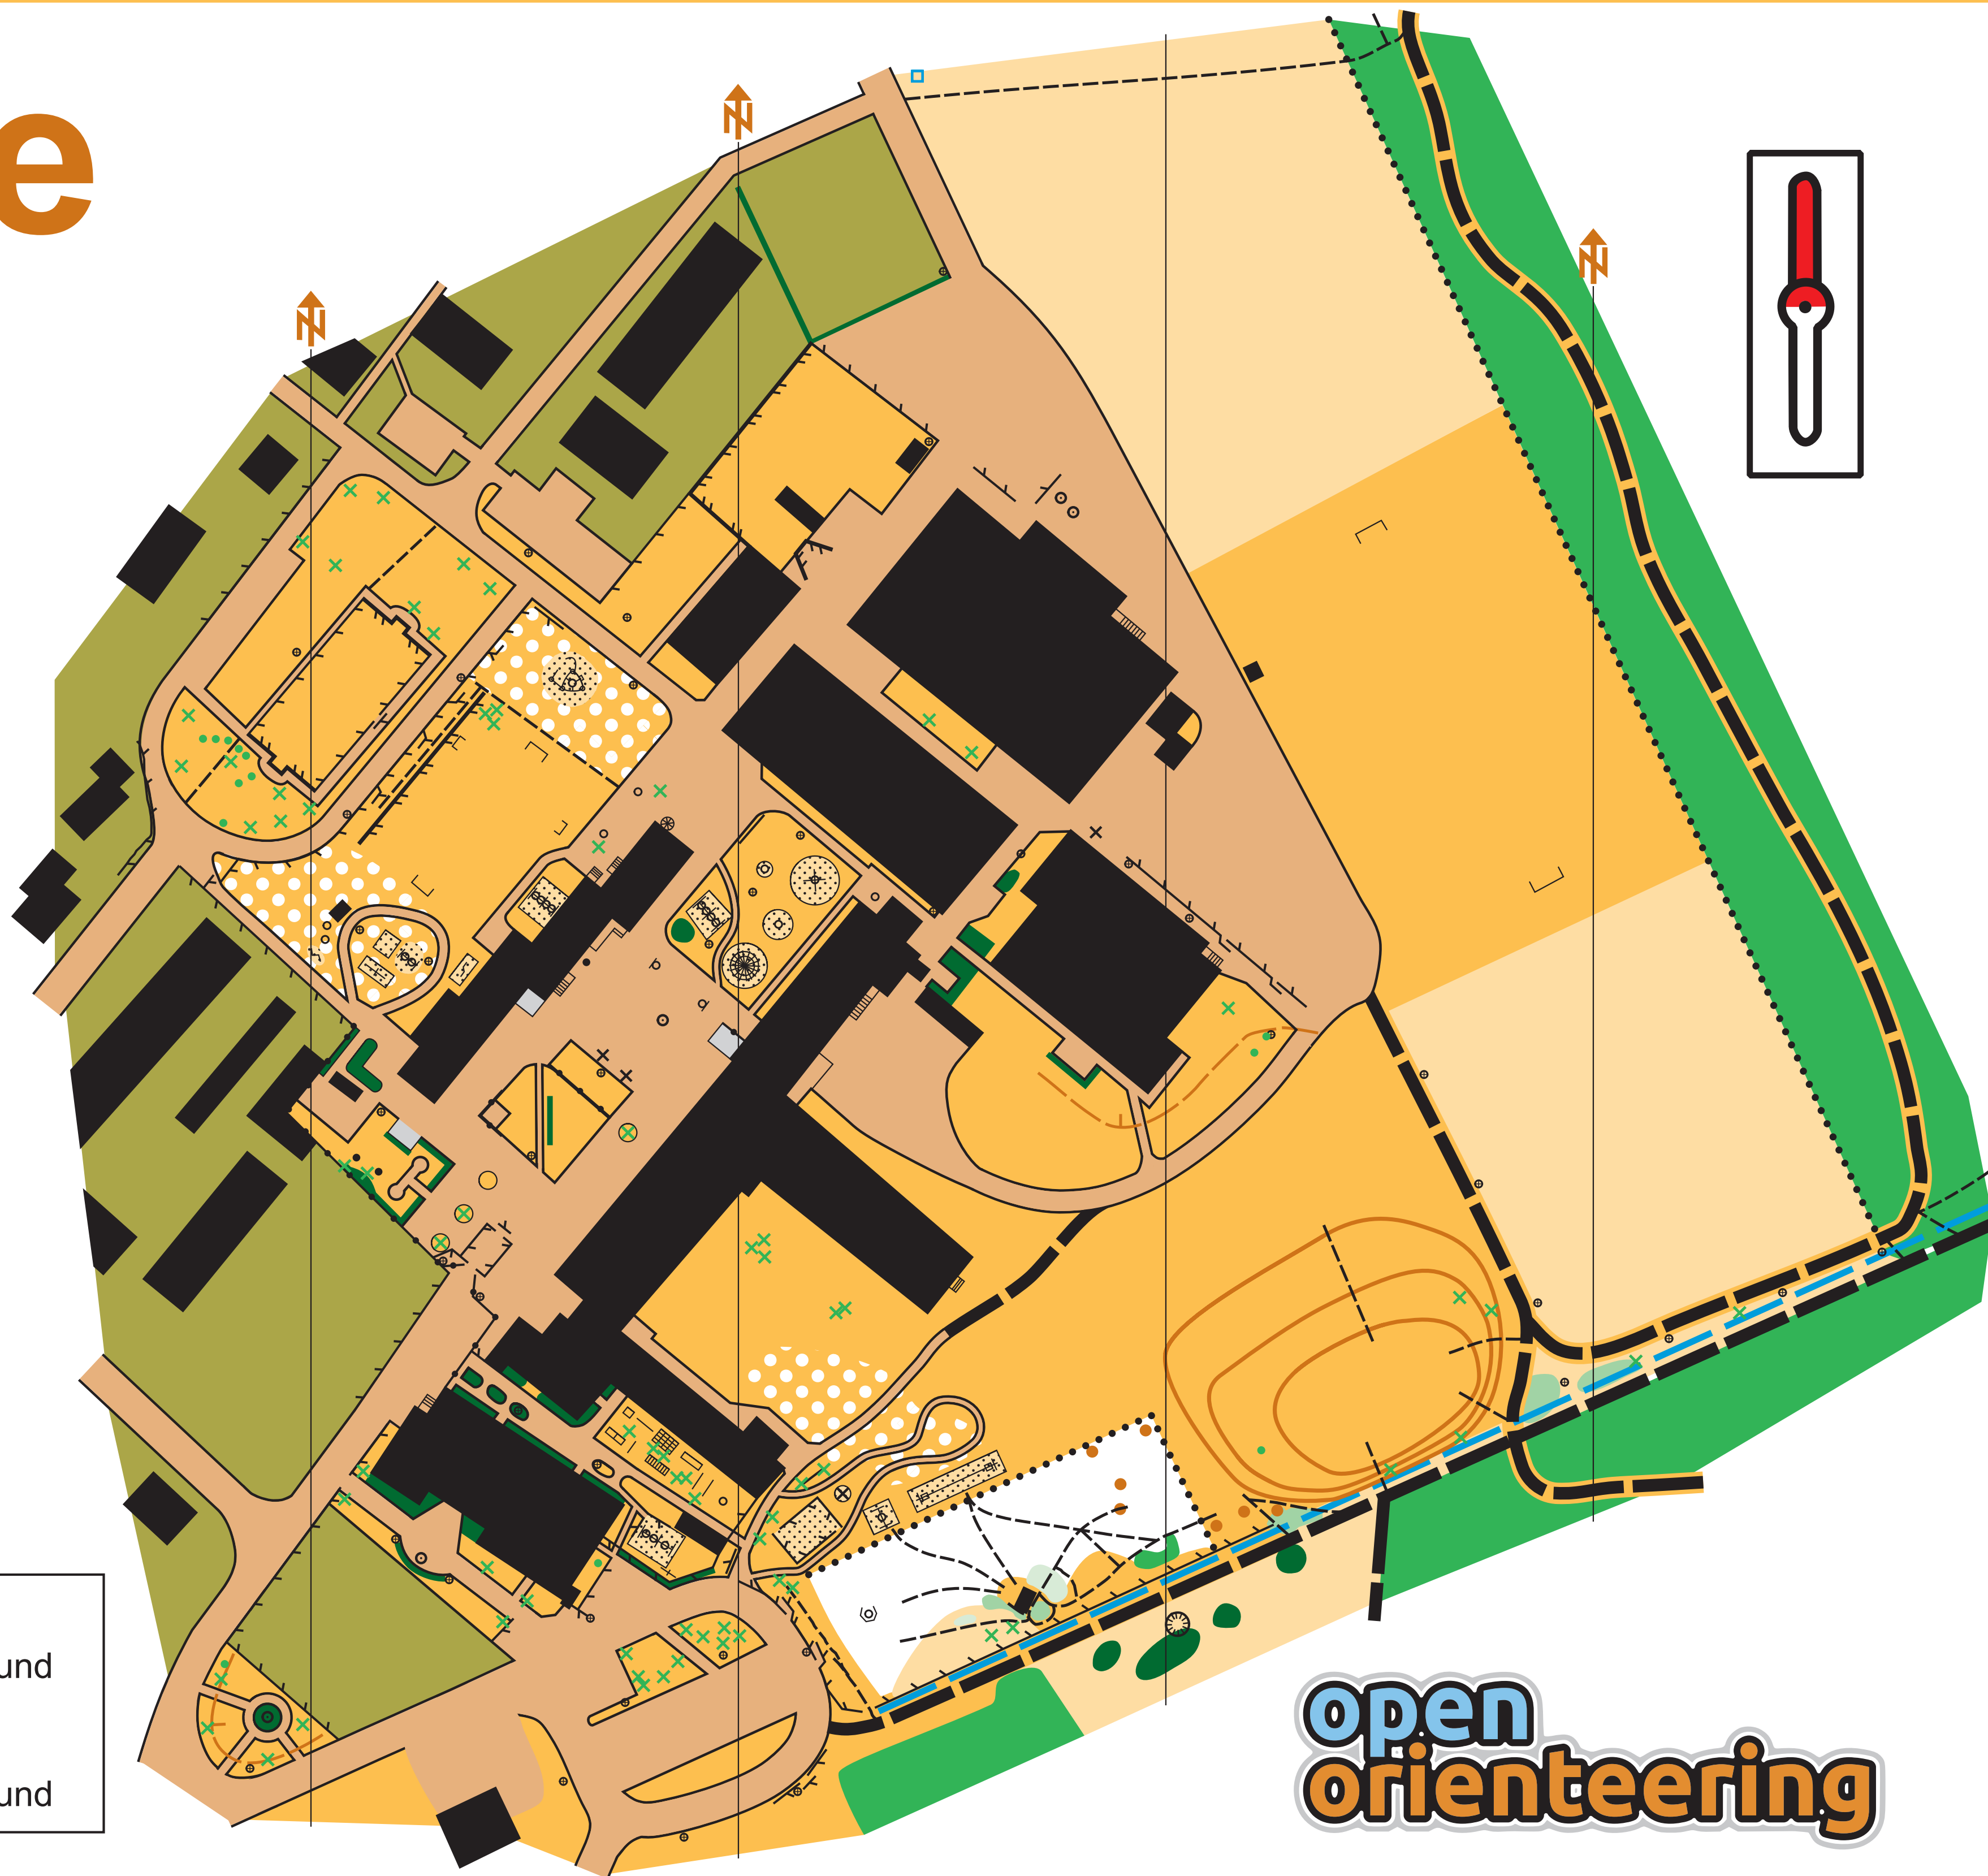

# Hemse

Skala: 1:2 300  
1cm är 23m

Skog	
Öppen mark	
Tät skog	
Sand	
Asfalt/grus	
Tomtmark	
Hus	
Sten	
Staket lågt	
Staket högt	
Stig	
Träd	
Övrigt föremål	
Flaggstång	
Häck	
Höjdkurva	

## KARTFAKTA

Upphovsrätt: Gotlands Orienteringsförbund  
Kartritare: Felix Bäckstäde  
Email: [orientering@gotsport.se](mailto:orientering@gotsport.se)  
Hemsida: Gotlands Orienteringsförbund

open  
orientering